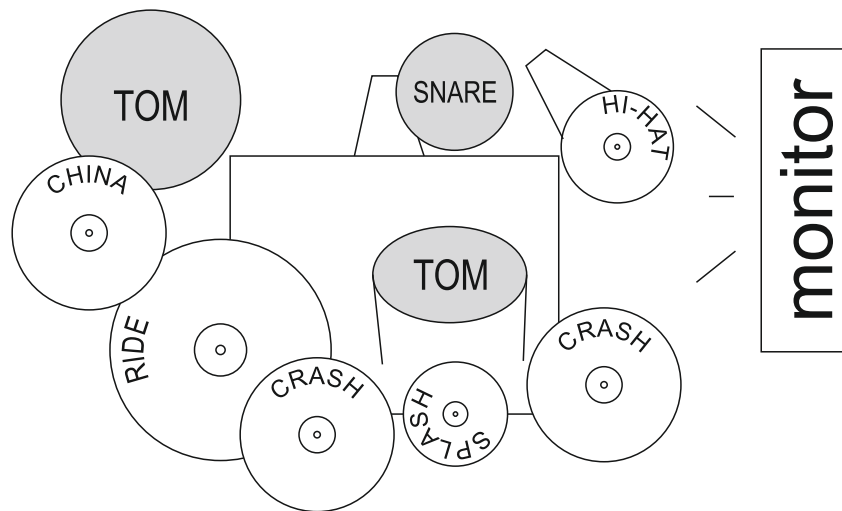

STAGE PLAN

Složení:

- 1) Klávesy nebo střídá akordeon
+ hlavní zpěv
- 2) Kytara + zpěv
- 3) Basa + zpěv
- 4) Bicí

Yeškovy. VOCI

POUZE MIKROFON

1 x ZPĚV / MIKROFON

BICÍ: SNARE / 1x BASS DRUM / 2 x TOM

MIKROFON / LINKA

1 x ZPĚV / MIKROFON

nebo

1 x ZPĚV / MIKROFON